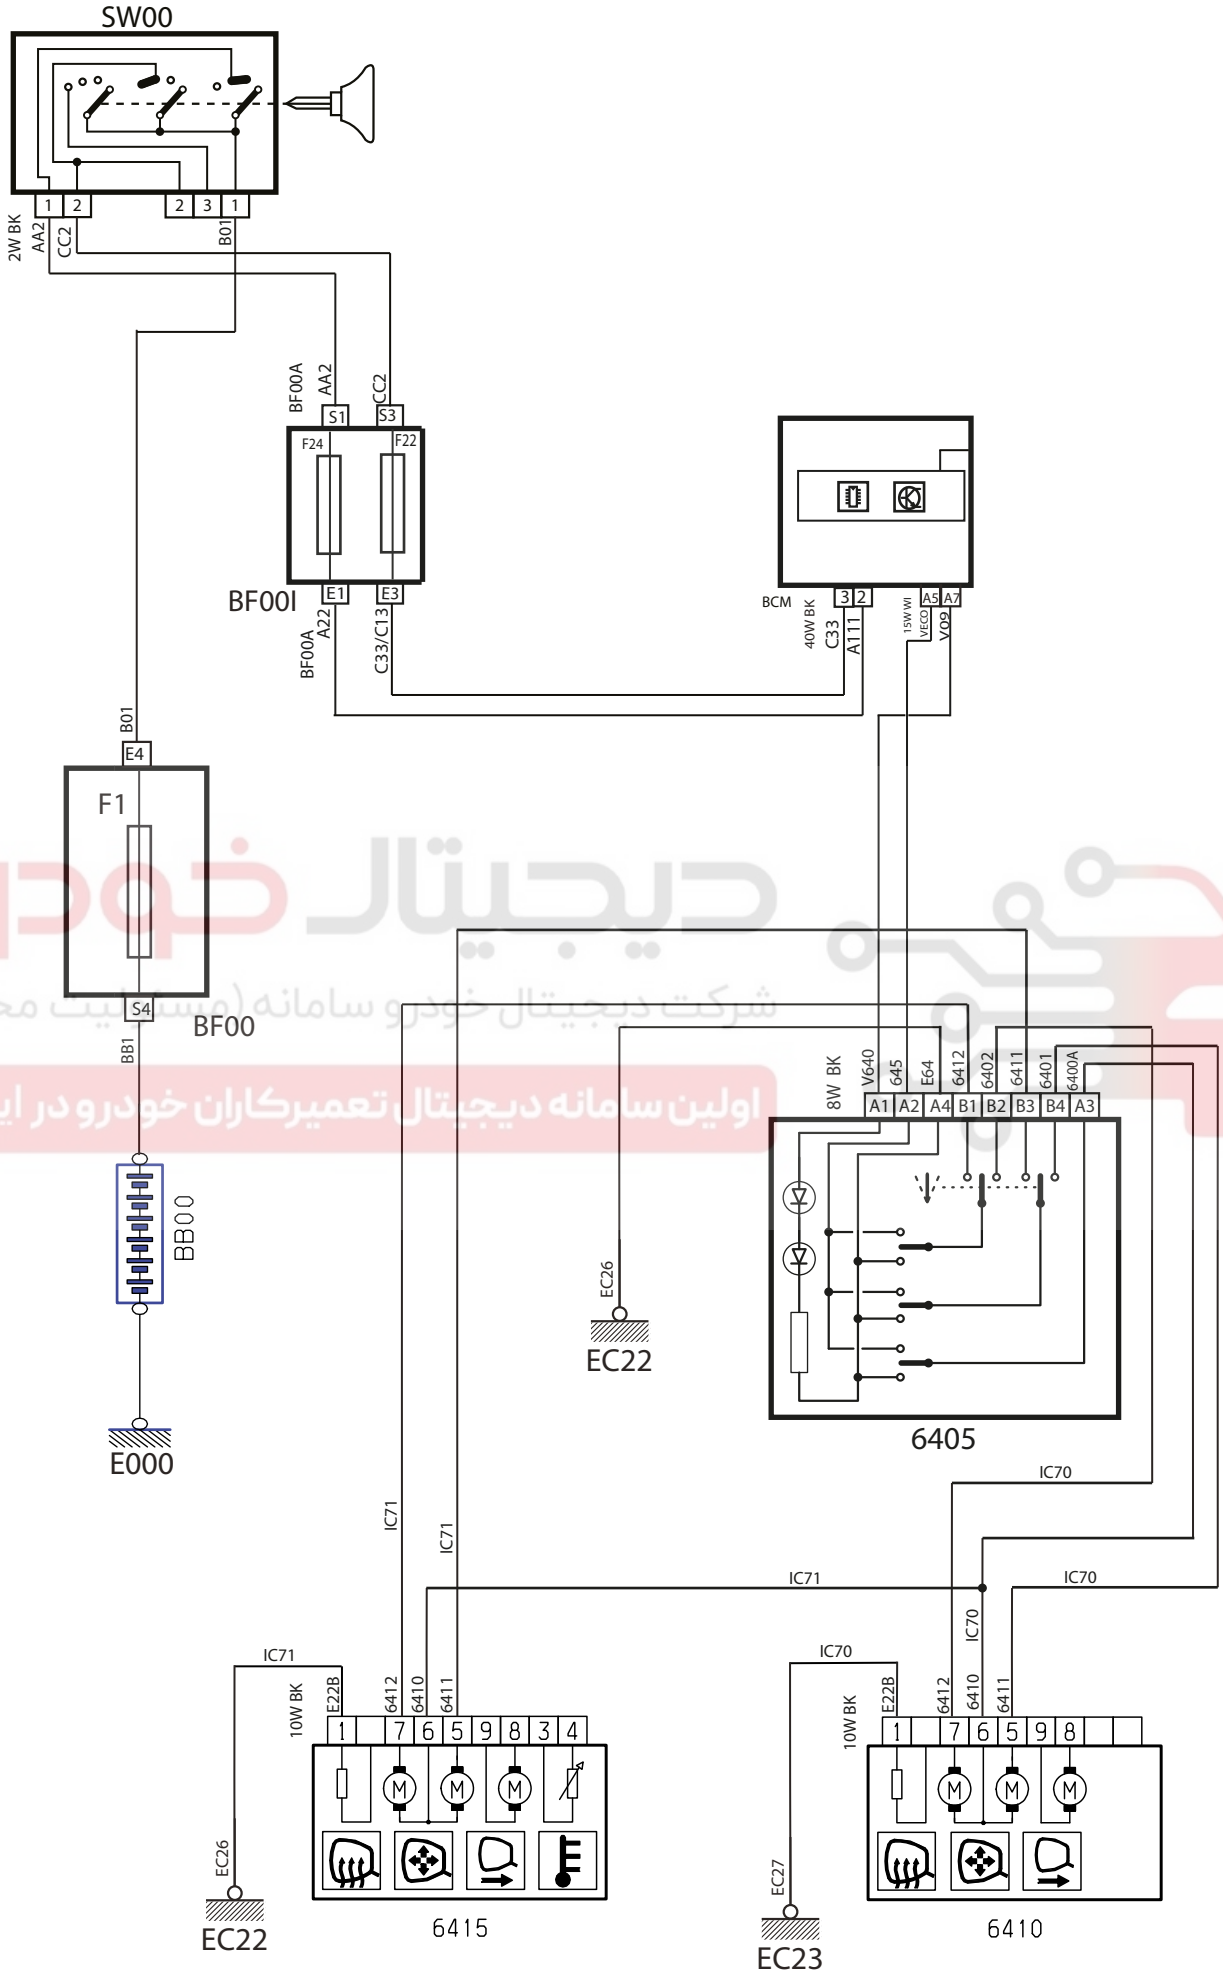

Electric Mirror - Runna ECO MUX

دیجیتال خودرو
شرکت دیجیتال خودرو سامانه (مستقیم محدود)
اولین سامانه دیجیتال تعمیرکاران خودرو در ایران